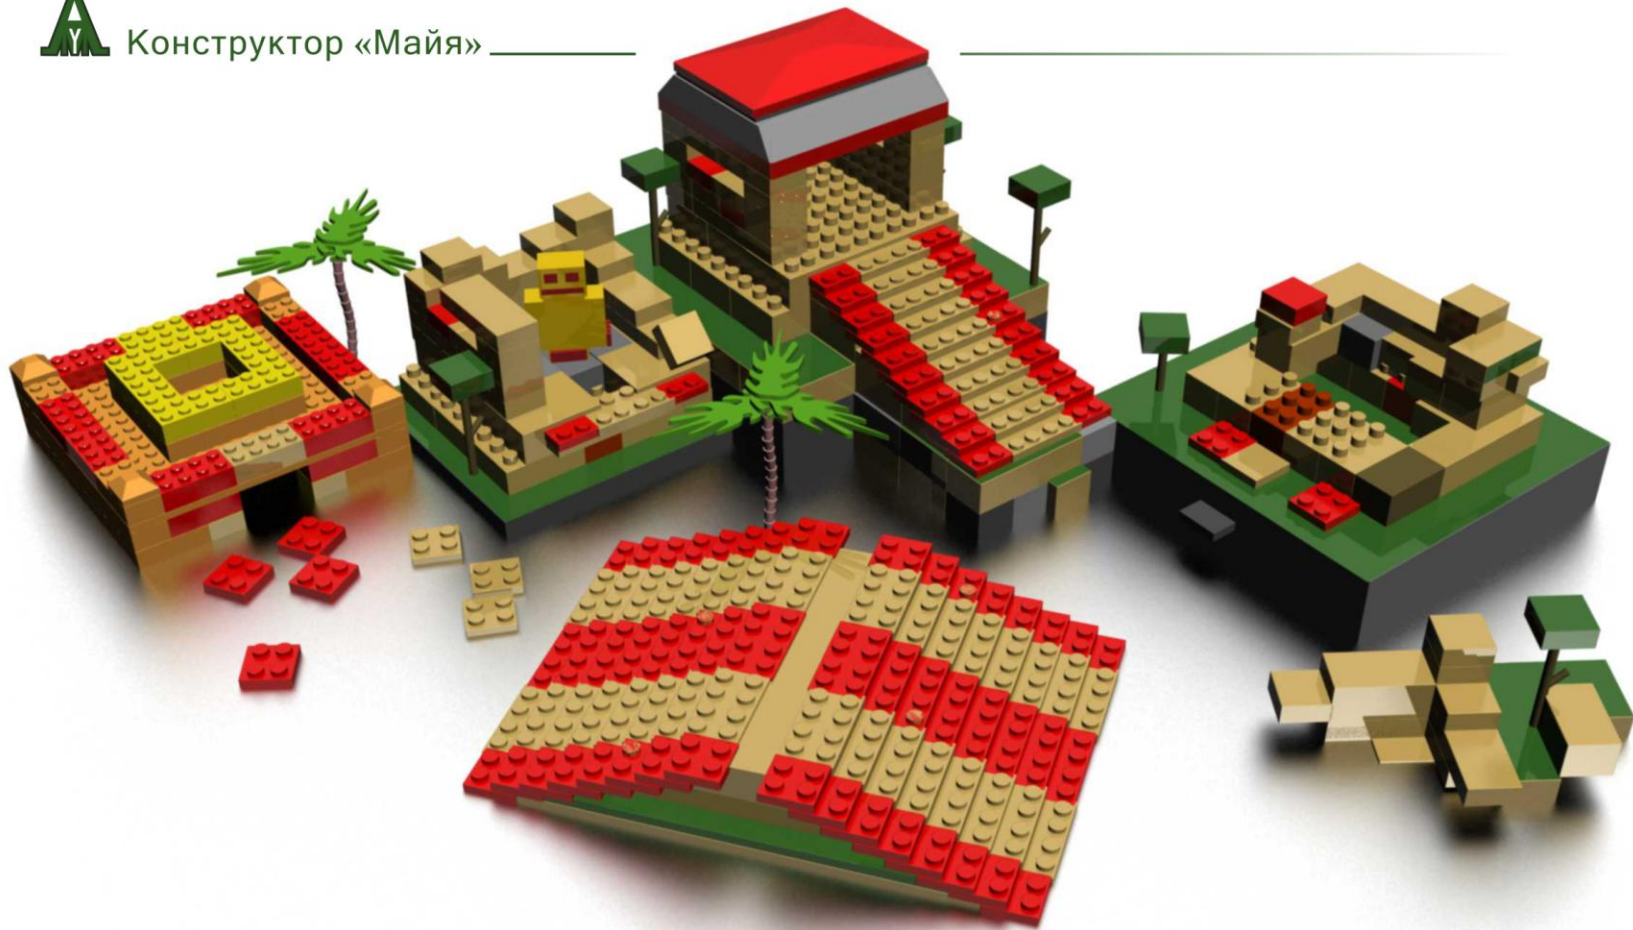

Конструктор «Майя»