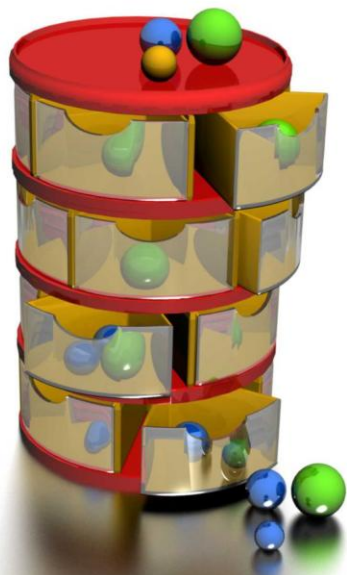

Шкаф для хранения мелких вещей «Маяк»