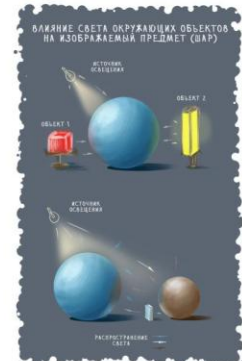

СВЕТОВЕННЫЕ ГРАДАЦИИ

РАЗДЕЛ 6 ПЕРСОНАЖ

Домашнее задание
..... композицию

59

54