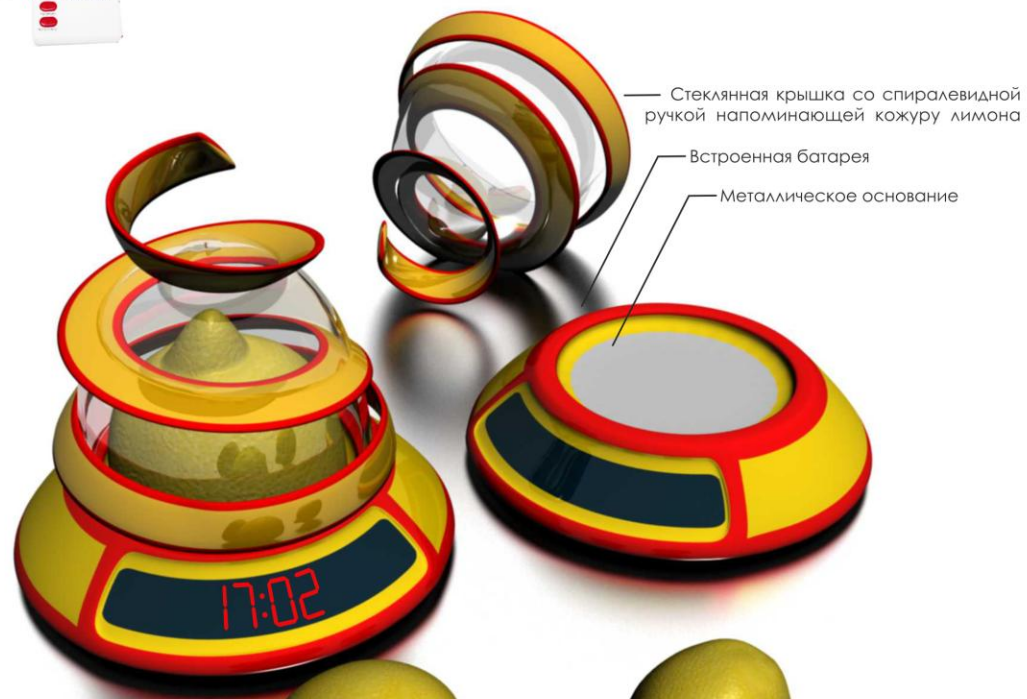

— Стеклопанель крышки со спиралевидной ручкой напоминающей кожуру лимона

— Встроенная батарея

— Металлическое основание

Лимон не только полезен, но и обладает уникальной природной энергией. Это чудесное свойство легло в основу проекта электронных часов для кухни. Для зарядки часов необходимо положить разрезанный лимон на металлическое основание и устройство готово к работе, энергия накапливается за счет встроенной батареи в основании устройства. Также «Лимонная энергия» поможет сохранить лимоны, для этого разработана стеклянная крышка со спиралевидной ручкой напоминающей кожуру лимона.